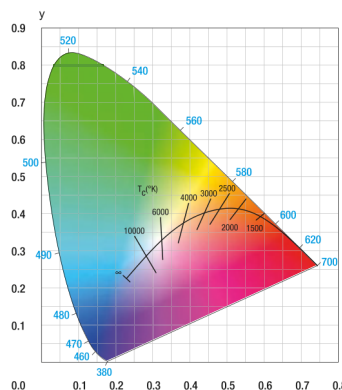

## Sample

## Specifications

Loại vật liệu	Chiếu trước linh hoạt
True Gain.	0,6
Haft Gain	60°
Góc nhìn	120°
Độ phân giải Tương thích	16K+
Khoảng cách chiếu tối thiểu	UST
ALR Loại bỏ ánh sáng xung quanh	8/10
Chất lượng nằm phẳng	Tuyệt vời
Khả năng chống cháy	Có

## Reference Color Accuracy

Tại Screen Research, chúng tôi rất tận tâm để đạt được phản ứng quang phổ phẳng với màn hình của mình. Vật liệu màn hình của chúng tôi được thiết kế để dễ dàng hiệu chuẩn theo D65. Chúng tôi đặc biệt chú ý để đạt được phản ứng quang phổ phẳng ngoài trực và tránh ngay cả những thay đổi màu nhỏ nhất, không chỉ trên trực mà còn trên toàn bộ góc nhìn được khuyến nghị.